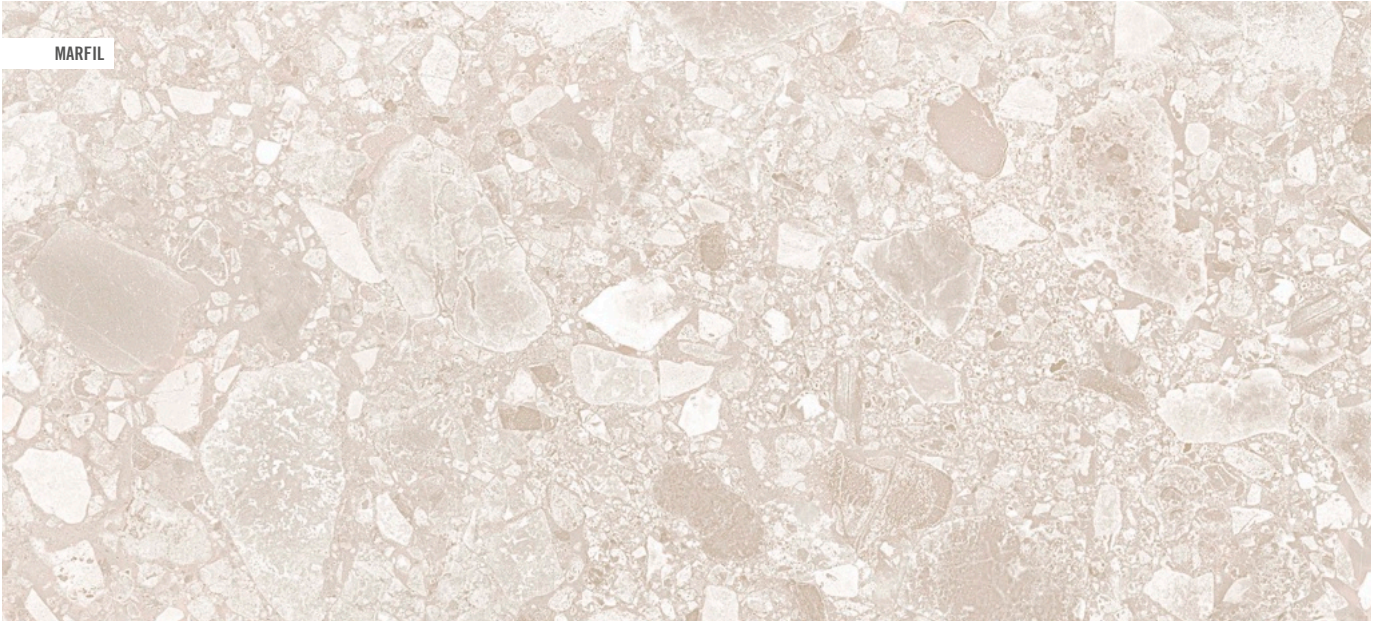

MARFIL

GRIS

CEMENTO

Los colores de las piezas de este catálogo son orientativos. The colours shown in this catalogue are for guidance only.

120x120 cm.
47.2x47.2 inches
Ceppo di Gre-R Gris
Ceppo di Gre-R Cemento
G.171