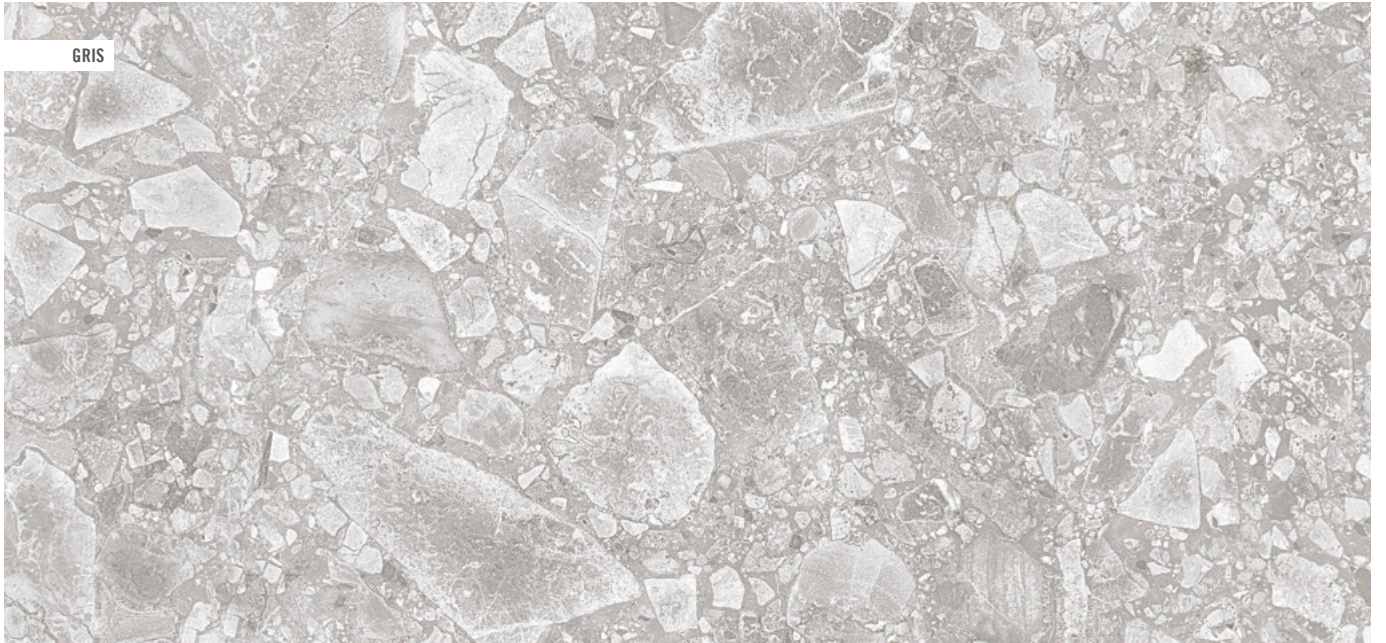

MARFIL

GRIS

CEMENTO

Los colores de las piezas de este catálogo son orientativos. The colours shown in this catalogue are for guidance only.

120x120 cm.
47.2x47.2 inches
Ceppo di Gre-R Gris
Ceppo di Gre-R Cemento
G.171