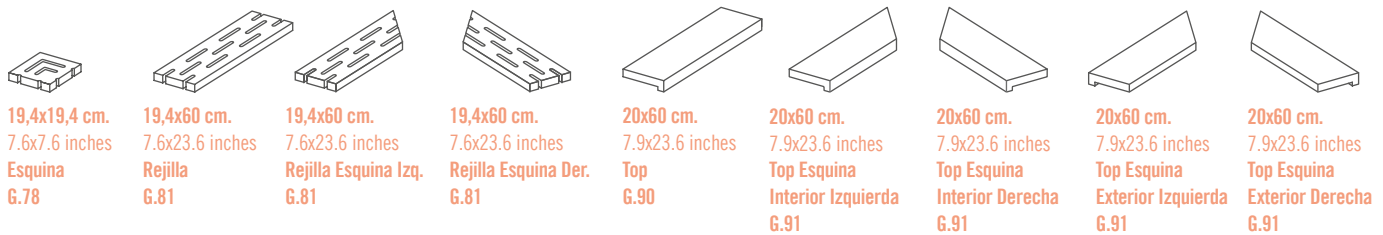

MARFIL

GRIS

CEMENTO

Los colores de las piezas de este catálogo son orientativos. The colours shown in this catalogue are for guidance only.

120x120 cm.
47.2x47.2 inches
Ceppo di Gre-R Gris
Ceppo di Gre-R Cemento
G.171

60x120 cm.
23.6x47.2 inches
Ceppo di Gre-R
G.200

60x60 cm.
23.6x23.6 inches
Ceppo di Gre-R Gris
Ceppo di Gre-R Cemento
G.282

60x60 cm.
23.6x23.6 inches
Ceppo di Gre
G.192
59,3x59,3 cm
23.3x23.3 inches
Ceppo di Gre-R
G.158

* 24,2x39,5 cm. aprox.
15.5x9.5 inches approx.
Mosaico Aymaras
G.77

XTRA PIEZAS ESPECIALES PISCINAS / XTRA SWIMMING POOLS SPECIAL PIECES

19,4x19,4 cm.
7.6x7.6 inches
Esquina
G.78

19,4x60 cm.
7.6x23.6 inches
Rejilla
G.81

19,4x60 cm.
7.6x23.6 inches
Rejilla Esquina Izq.
G.81

19,4x60 cm.
7.6x23.6 inches
Rejilla Esquina Der.
G.81

20x60 cm.
7.9x23.6 inches
Top
G.90

20x60 cm.
7.9x23.6 inches
Top Esquina Interior Izquierda
G.91